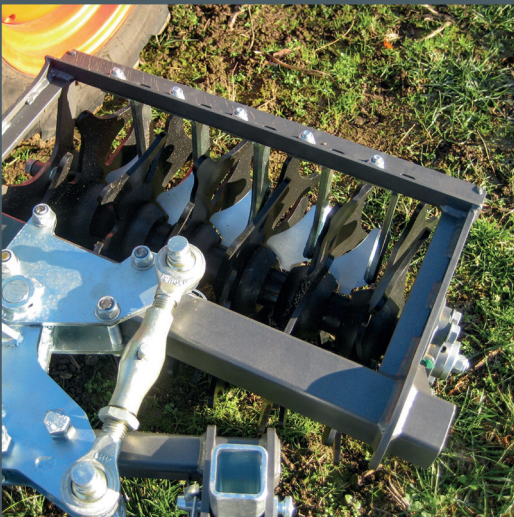

Made in
Germany!

freilauber
clevere Weinbaugeräte

Bineuse à étoile modèle HSO

Lutte rapide et durable contre les mauvaises herbes en arboriculture

La bineuse à étoile de type HSO est utilisée pour lutter contre les mauvaises herbes sans herbicide en arboriculture. Il travaille le sol le long du rang sur une bande d'environ 23 cm avec 3 disques et jusqu'à environ 95 cm avec jusqu'à 10 disques, tout en enfouissant les mauvaises herbes avec la terre retournée.

Caractéristiques techniques

- La structure solide permet l'absorption de contraintes de travail et une vitesse de travail élevée
- Disques en tôle, résistants
- Disques avec contour spécial et bord de découpe discontinu, pour réduire l'érosion dans les pentes
- Disponible en version un demi-rang, ou deux demi-rangs
- Montage frontal ou sur le relevage trois points arrière
- De plus, le cadre peut être adapté pour d'autres appareils de travail du sol
- Dispositif de relevage vertical des outils pour le transport sur la route

Différentes versions disponibles

- Version avec 3, 4, 5, 6 ou 10 disques par côté
- Réglage possible de l'angle de travail
- Réglage de la profondeur de coupe pour adapter les projections de terre (Uniquement pour la version avec 3 disques par côté)
- Largeurs de travail allant de 2,3 m à 5,8 m selon la version
- Paliers des disques étanches